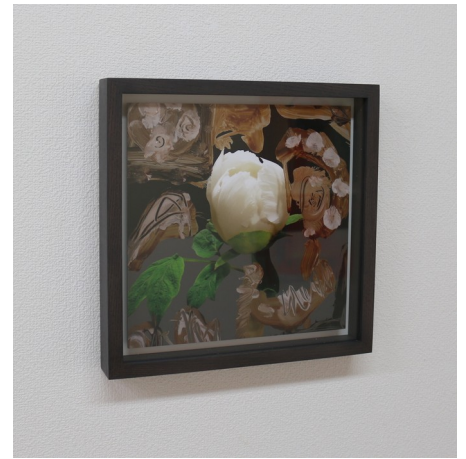

境澤 邦泰
SAKAIZAWA Kuniyasu

No.143

No.147

2010
油彩、キャンバス
Oil on canvas
各38x45.5cm

各 ¥90,000-(税別)