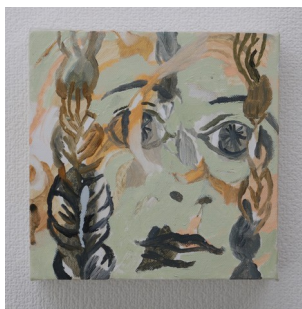

¥100,000-(税別)

寢室を満たす私の夢
My dream is filling the bedroom

2016
油彩、キャンバス
oil on canvas
40x40cm

¥100,000-(税別)

夜のスタジオの階段
Stairs to studio at night

2003
油彩、キャンバス
oil on canvas
17.7x12.8cm

¥60,000-(税別)

顔の庭 Face Garden