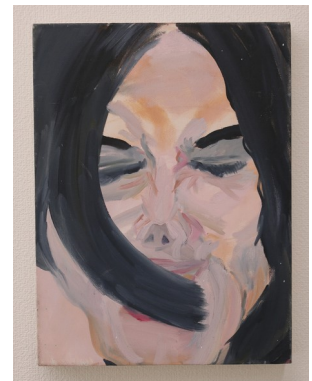

マイケル・ジャクソン
Michael Jackson

2002
油彩、キャンバス
oil on canvas
40.5x30.5cm

¥100,000-(税別)